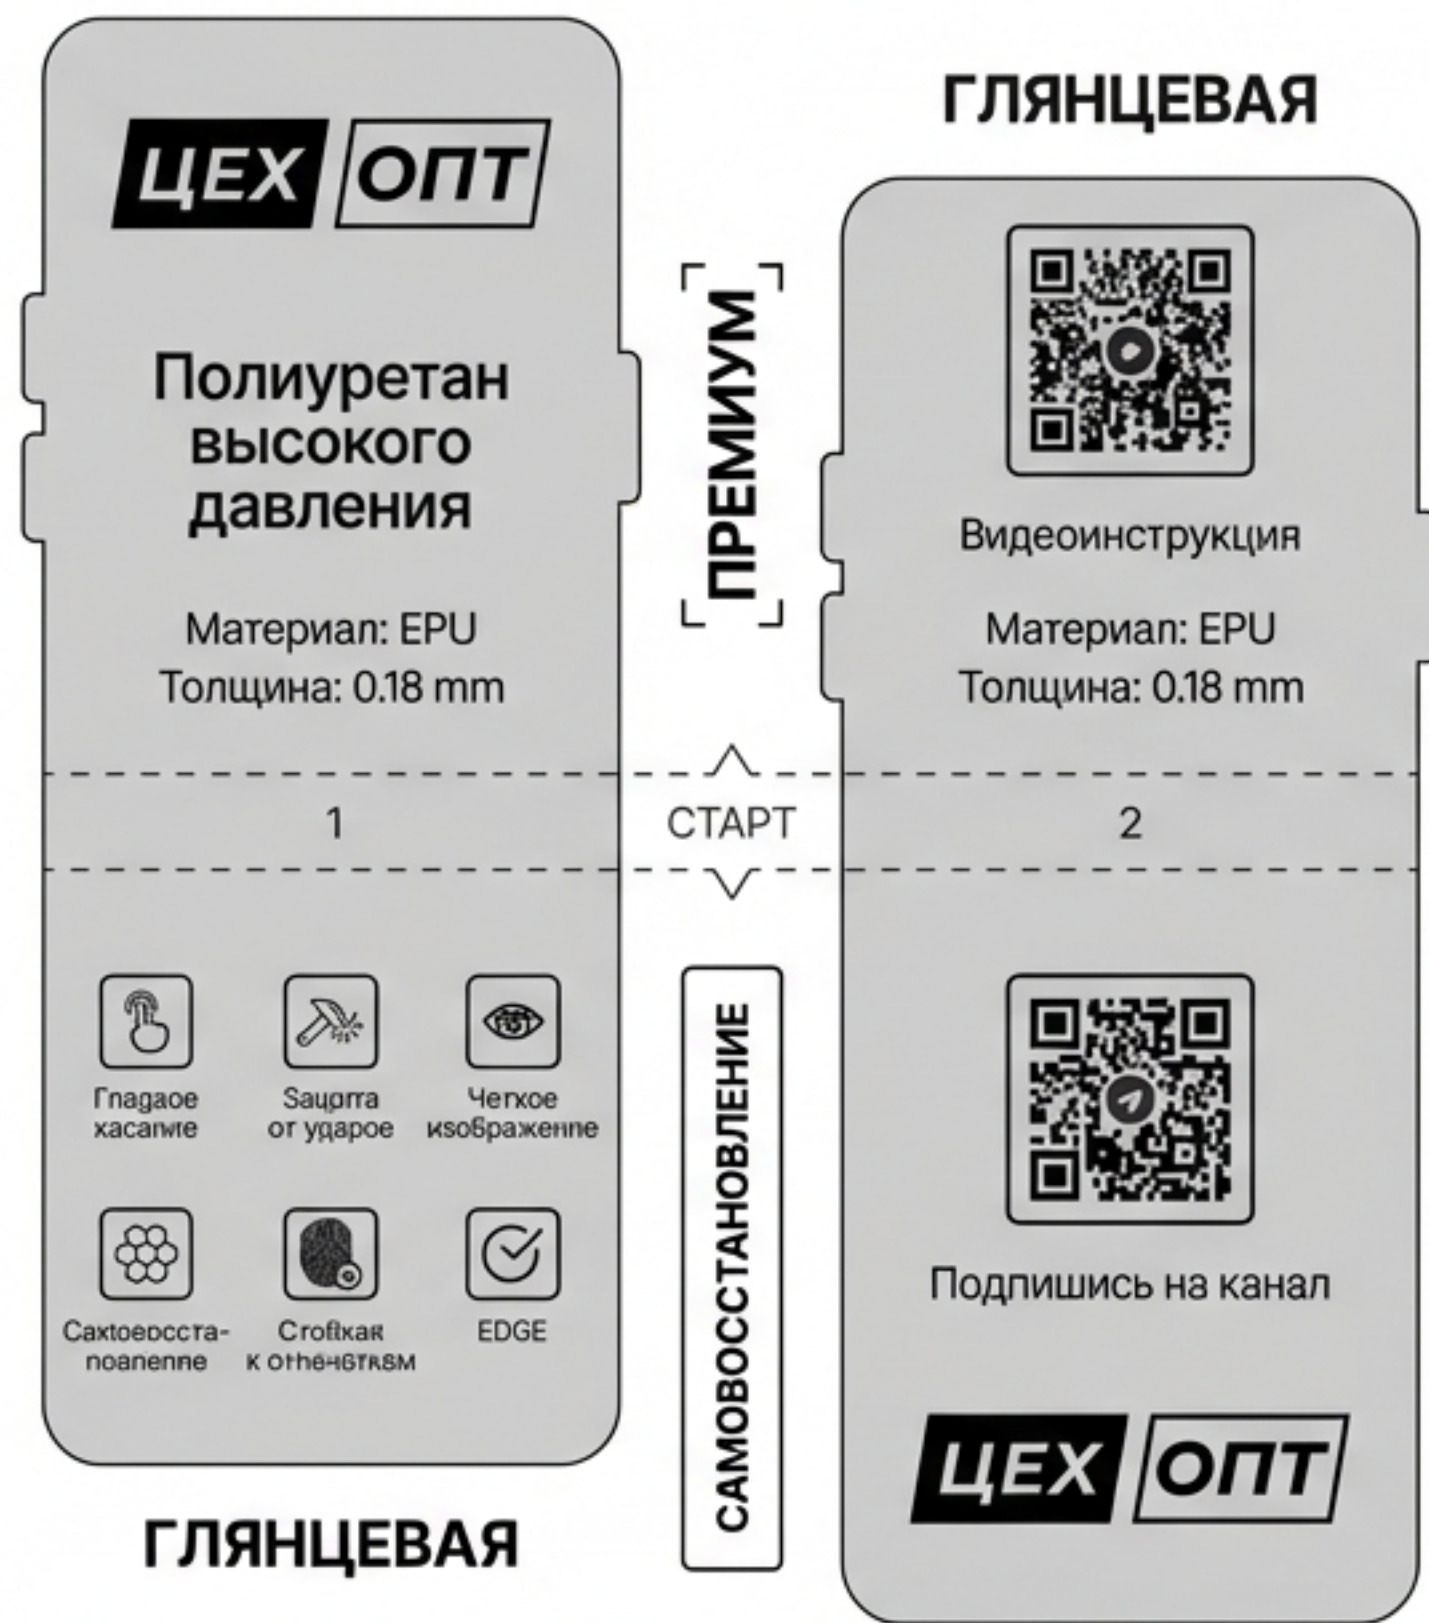

КАТАЛОГ ЗАЩИТНЫХ ПОКРЫТИЙ

(Каталог защитных покрытий) и оборудование
Полиуретан высокого давления (EPU/TPU) и оборудование

ГЛЯНЦЕВАЯ EPU 0.18MM (STANDARD)

2в1 (На 2 телефона)

- Полиуретан высокого давления (EPU)
- Эффект стекла, идеальное отражение
- Самовосстановление и защита от ударов
- Подходит для дисплеев EDGE

ОПТОВАЯ ЦЕНА: 210₽

РОЗНИЦА: 1200-1500₽

РАЗМЕР: 160x180 MM

ТОЛЩИНА: 0.18 MM

СТРАНА: КОРЕЯ

МАТОВАЯ EPU 0.18MM (STANDARD)

2в1 (На 2 телефона)

- Мелкозернистая структура
- Не оставляет отпечатков пальцев
- Тактильно приятное скольжение
- Подходит для дисплеев EDGE