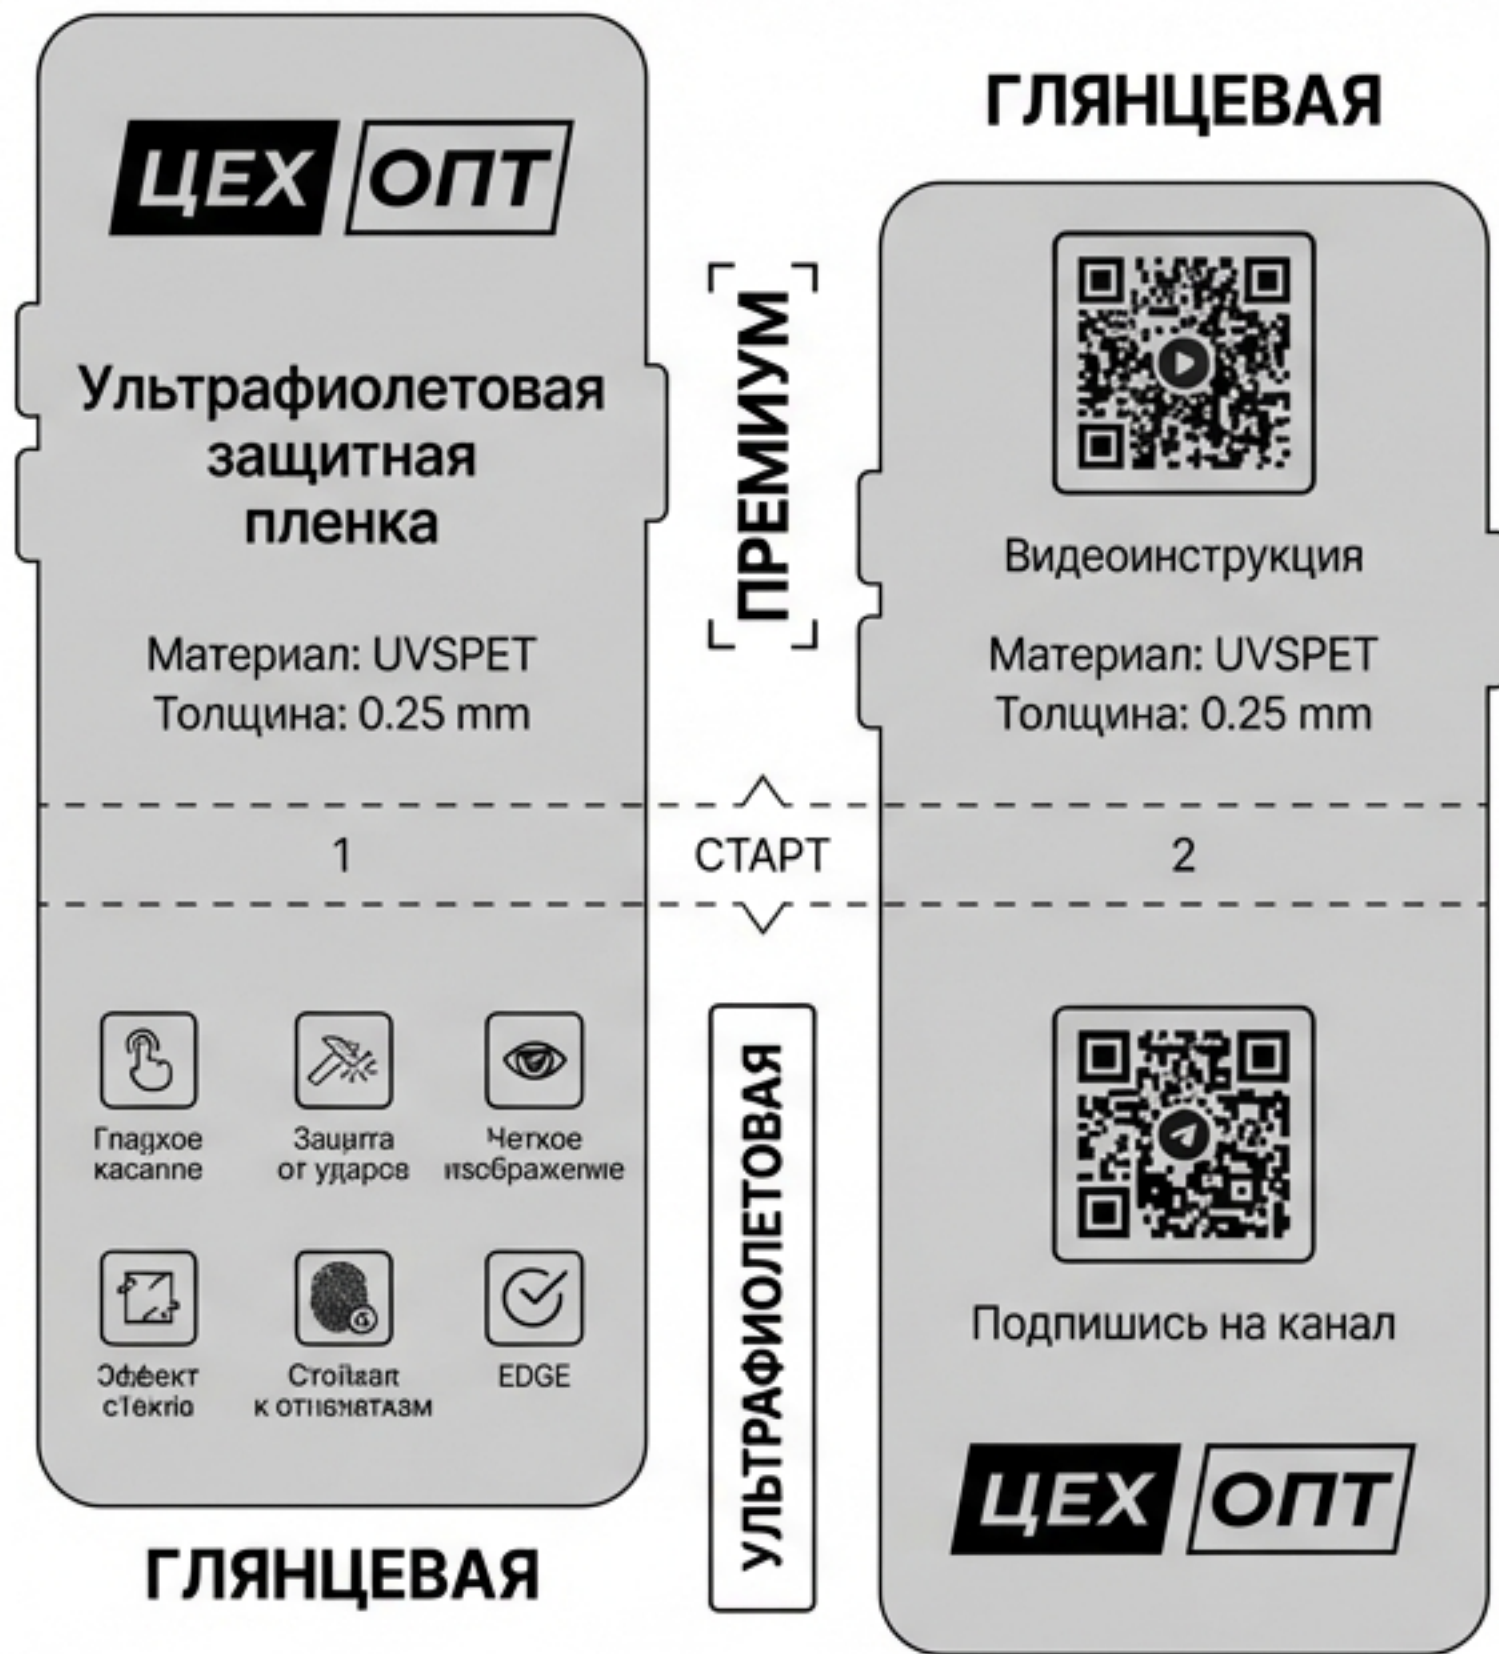

ОПТОВАЯ ЦЕНА: 275₽

РОЗНИЦА: 1500-1800₽

РАЗМЕР: 160x180 MM

ТОЛЩИНА: 0.25 MM (THICK)

СТРАНА: КОРЕЯ

ГЛЯНЦЕВАЯ УСИЛЕННАЯ EPU 0.28MM

МАКСИМАЛЬНАЯ ТОЛЩИНА

- Самая плотная броня в линейке (0.28мм)
- Идеальная прозрачность
- Быстрое восстановление царапин
- Не рекомендуется для сильных изгибов EDGE

ОПТОВАЯ ЦЕНА: 280₽

РОЗНИЦА: 1500-1800₽

РАЗМЕР: 160x180 MM

ТОЛЩИНА: 0.28 MM (MAX)

СТРАНА: КОРЕЯ

UV-SPET ГЛЯНЦЕВАЯ (FOR EDGE)

ТРЕБУЕТСЯ UV-ЛАМПА

- Специально для сложных EDGE экранов
- Полимеризация под UV-лучами
- Твердеет до состояния стекла
- Требуется установка с вакуумом

ОПТОВАЯ ЦЕНА: 280₽

РОЗНИЦА: 2000-2500₽

РАЗМЕР: 160x180 мм | **ТОЛЩИНА: 0.25 мм** | **МАТЕРИАЛ: UV-SPET ПОЛИМЕР**

ЦЕХ ОПТ

FOLD FLIP

Полиуретан

Материал: TPU
Толщина: 0.15 mm
Размер: 200 x 200 mm

ГЛЯНЦЕВАЯ