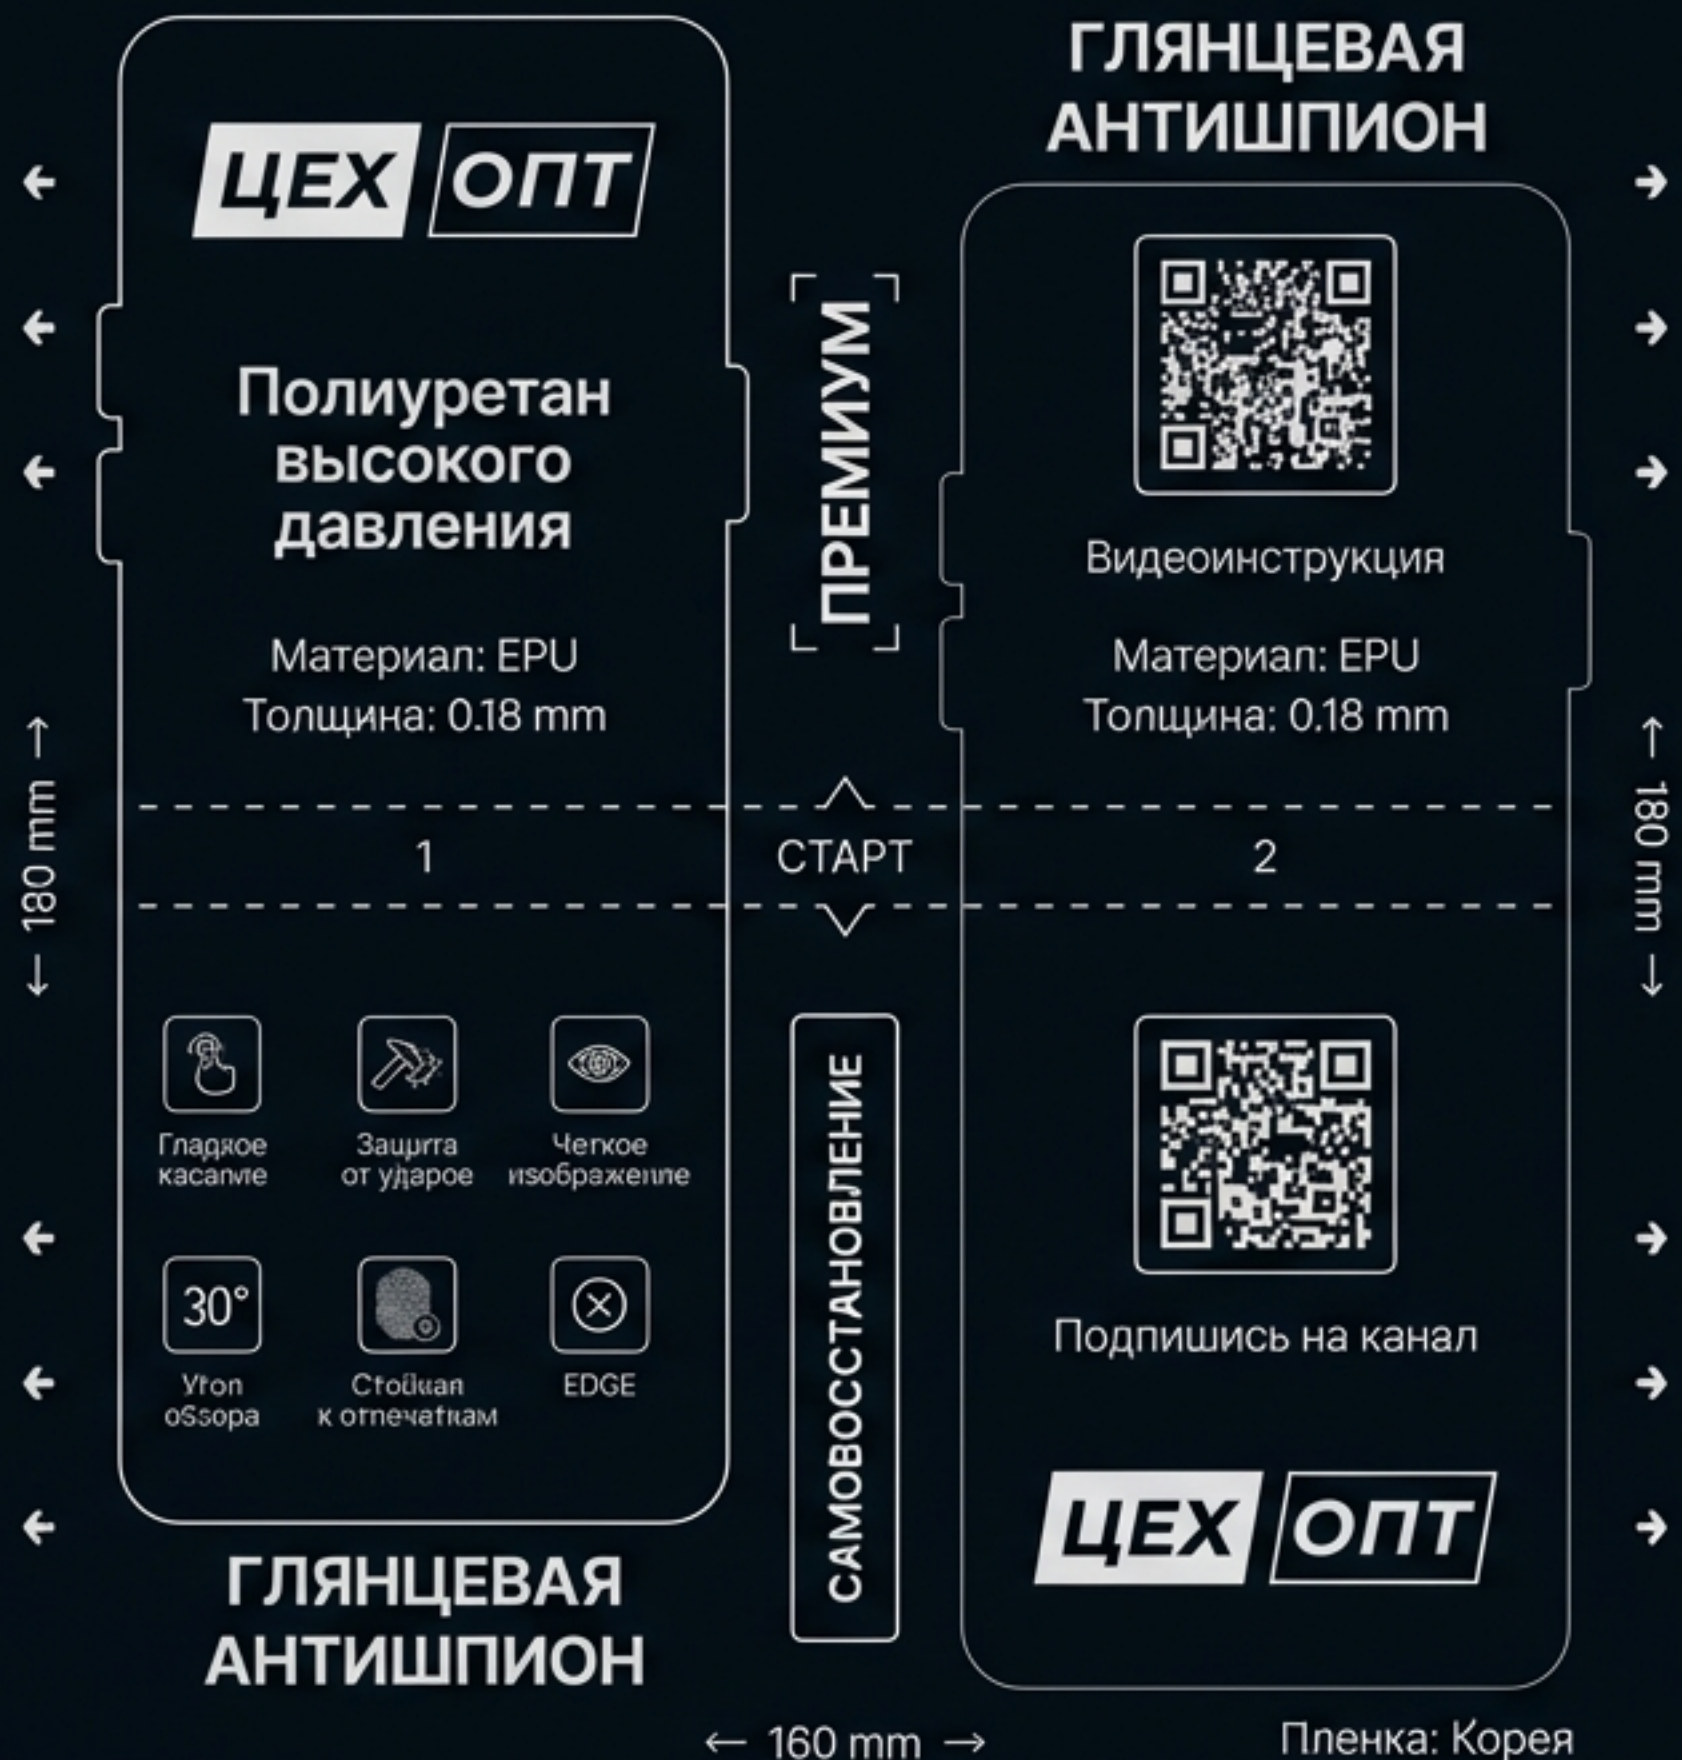

ОПТОВАЯ ЦЕНА: 350₽

РОЗНИЦА: 2000-2500₽

РАЗМЕР: 200x200 MM

ТОЛЩИНА: 0.15 MM

МАТЕРИАЛ: TPU

АНТИШПИОН ГЛЯНЦЕВАЯ

ПРИВАТНОСТЬ + ГЛЯНЕЦ

- Скрывает экран от посторонних (Угол 30°)
- Прозрачность для пользователя
- Подходит для EDGE дисплеев
- Самовосстанавливающаяся поверхность

ОПТОВАЯ ЦЕНА: 360₽

РОЗНИЦА: 1500-2000₽

РАЗМЕР: 160x180 мм

ТОЛЩИНА: 0.18 мм

МАТЕРИАЛ: EPU

АНТИШПИОН МАТОВАЯ

ПРИВАТНОСТЬ + МАТОВАЯ

- Фильтр конфиденциальности (Угол 30°)
- Полное отсутствие бликов
- Не оставляет отпечатков пальцев
- Подходит для EDGE дисплеев