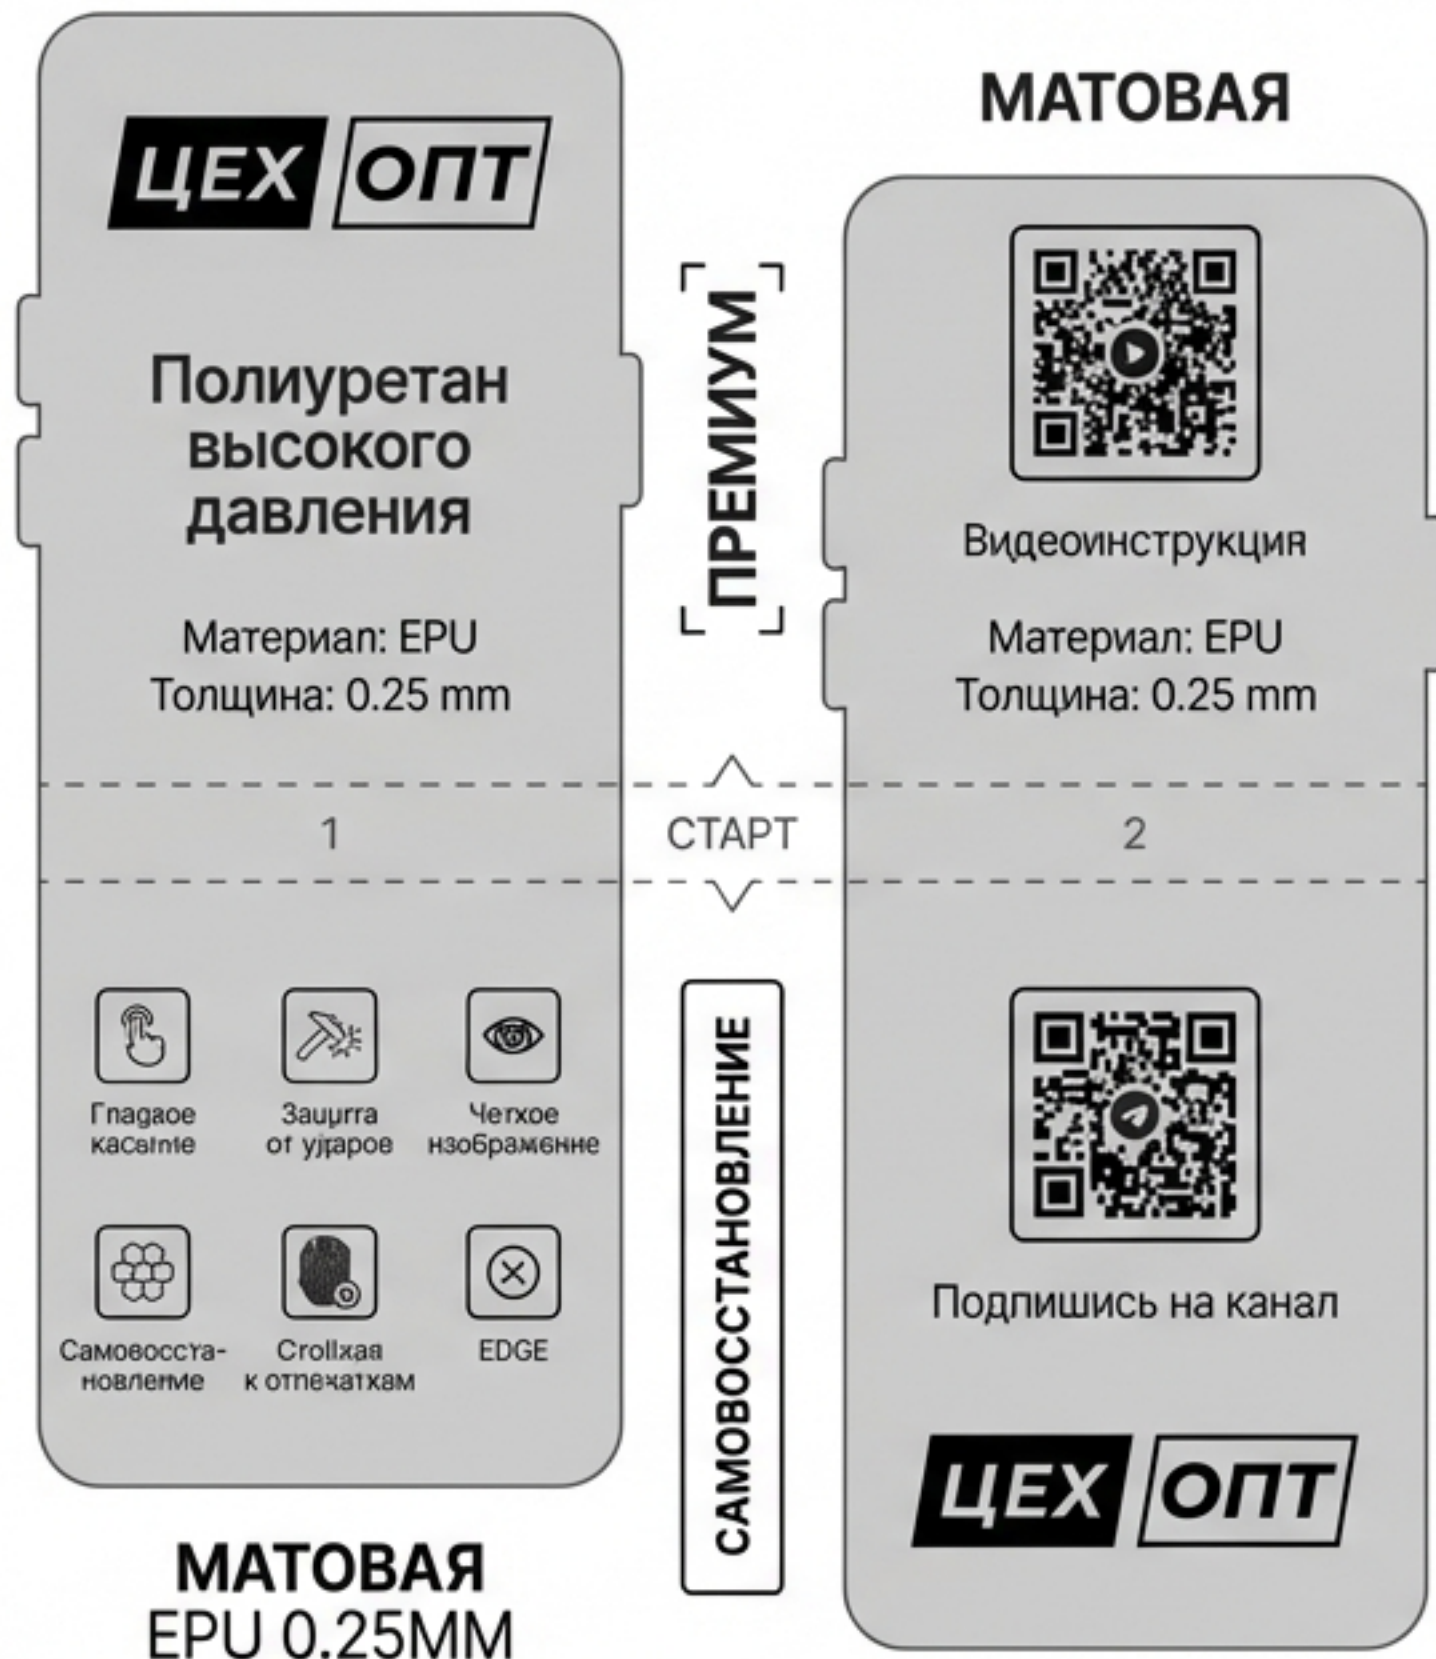

ОПТОВАЯ ЦЕНА: 210₽

РОЗНИЦА: 1200-1500₽

РАЗМЕР: 160x180 MM

ТОЛЩИНА: 0.18 MM

СТРАНА: КОРЕЯ

МАТОВАЯ EPU 0.18MM (STANDARD)

2в1 (На 2 телефона)

- Мелкозернистая структура
- Не оставляет отпечатков пальцев
- Тактильно приятное скольжение
- Подходит для дисплеев EDGE

ОПТОВАЯ ЦЕНА: 215₽

РОЗНИЦА: 1200-1500₽

РАЗМЕР: **160x180 MM**

ТОЛЩИНА: **0.18 MM**

СТРАНА: **КОРЕЯ**

МАТОВАЯ УСИЛЕННАЯ EPU 0.25MM

УСИЛЕННАЯ ЗАЩИТА

- Увеличенная толщина для стойкости к ударам
- Эффект стекла, скрывает неровности
- Без полос после установки
- Не рекомендуется для сильных изгибов EDGE

ОПТОВАЯ ЦЕНА: 275₽

РОЗНИЦА: 1500-1800₽

РАЗМЕР: 160x180 MM

ТОЛЩИНА: 0.25 MM (THICK)

СТРАНА: КОРЕЯ

ГЛЯНЦЕВАЯ УСИЛЕННАЯ EPU 0.28MM

МАКСИМАЛЬНАЯ ТОЛЩИНА

- Самая плотная броня в линейке (0.28мм)
- Идеальная прозрачность
- Быстрое восстановление царапин
- Не рекомендуется для сильных изгибов EDGE