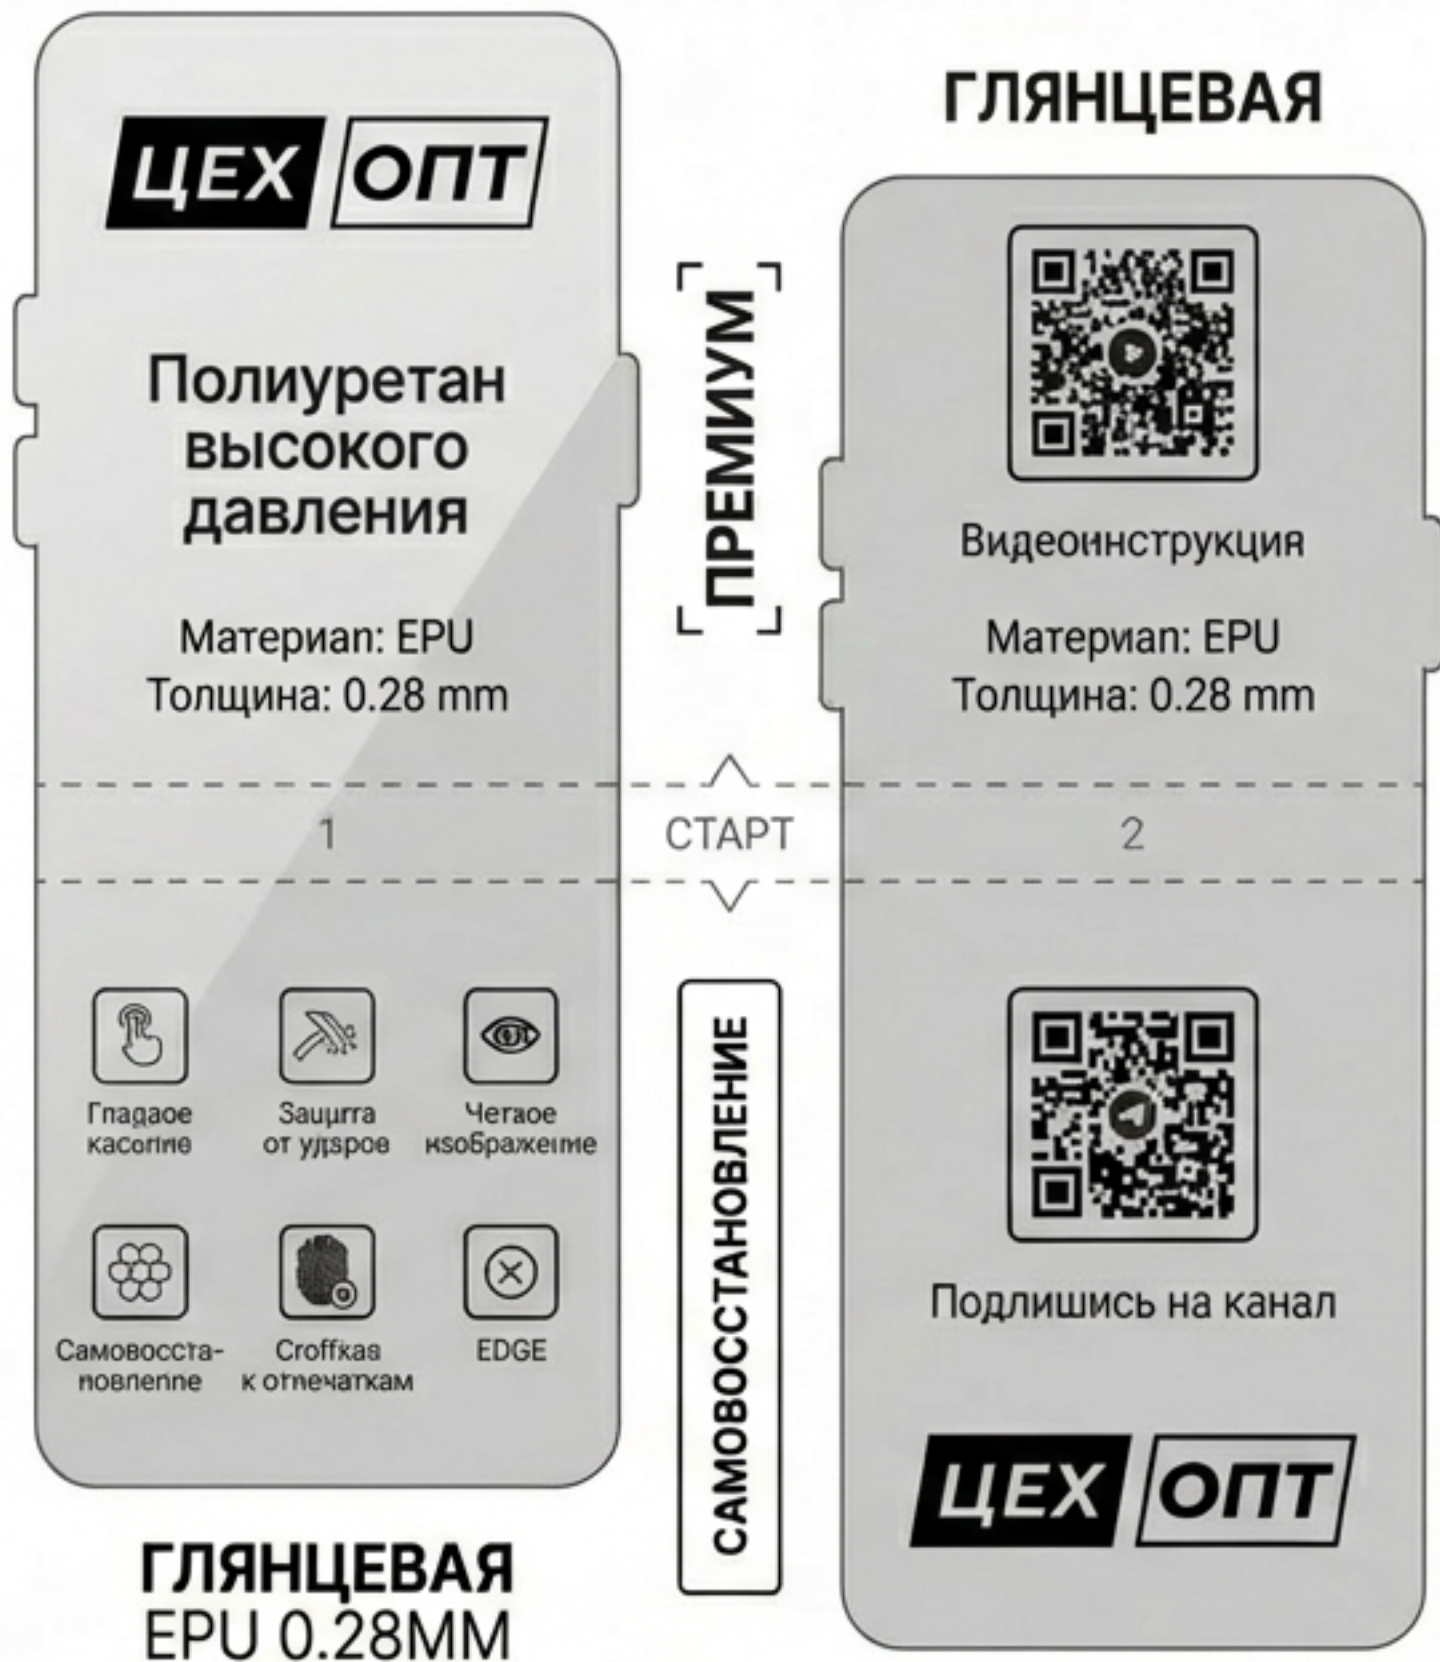

ОПТОВАЯ ЦЕНА: 210₽

РОЗНИЦА: 1200-1500₽

РАЗМЕР: 160x180 MM

ТОЛЩИНА: 0.18 MM

СТРАНА: КОРЕЯ

МАТОВАЯ EPU 0.18MM (STANDARD)

2в1 (На 2 телефона)

- Мелкозернистая структура
- Не оставляет отпечатков пальцев
- Тактильно приятное скольжение
- Подходит для дисплеев EDGE

ОПТОВАЯ ЦЕНА: 275₽

РОЗНИЦА: 1500-1800₽

РАЗМЕР: 160x180 MM

ТОЛЩИНА: 0.25 MM (THICK)

СТРАНА: КОРЕЯ

ГЛЯНЦЕВАЯ УСИЛЕННАЯ EPU 0.28MM

МАКСИМАЛЬНАЯ ТОЛЩИНА

- Самая плотная броня в линейке (0.28мм)
- Идеальная прозрачность
- Быстрое восстановление царапин
- Не рекомендуется для сильных изгибов EDGE

ОПТОВАЯ ЦЕНА: 280₽

РОЗНИЦА: 1500-1800₽

РАЗМЕР: 160x180 MM

ТОЛЩИНА: 0.28 MM (MAX)

СТРАНА: КОРЕЯ

UV-SPET ГЛЯНЦЕВАЯ (FOR EDGE)

ТРЕБУЕТСЯ UV-ЛАМПА

- Специально для сложных EDGE экранов
- Полимеризация под UV-лучами
- Твердеет до состояния стекла
- Требуется установка с вакуумом