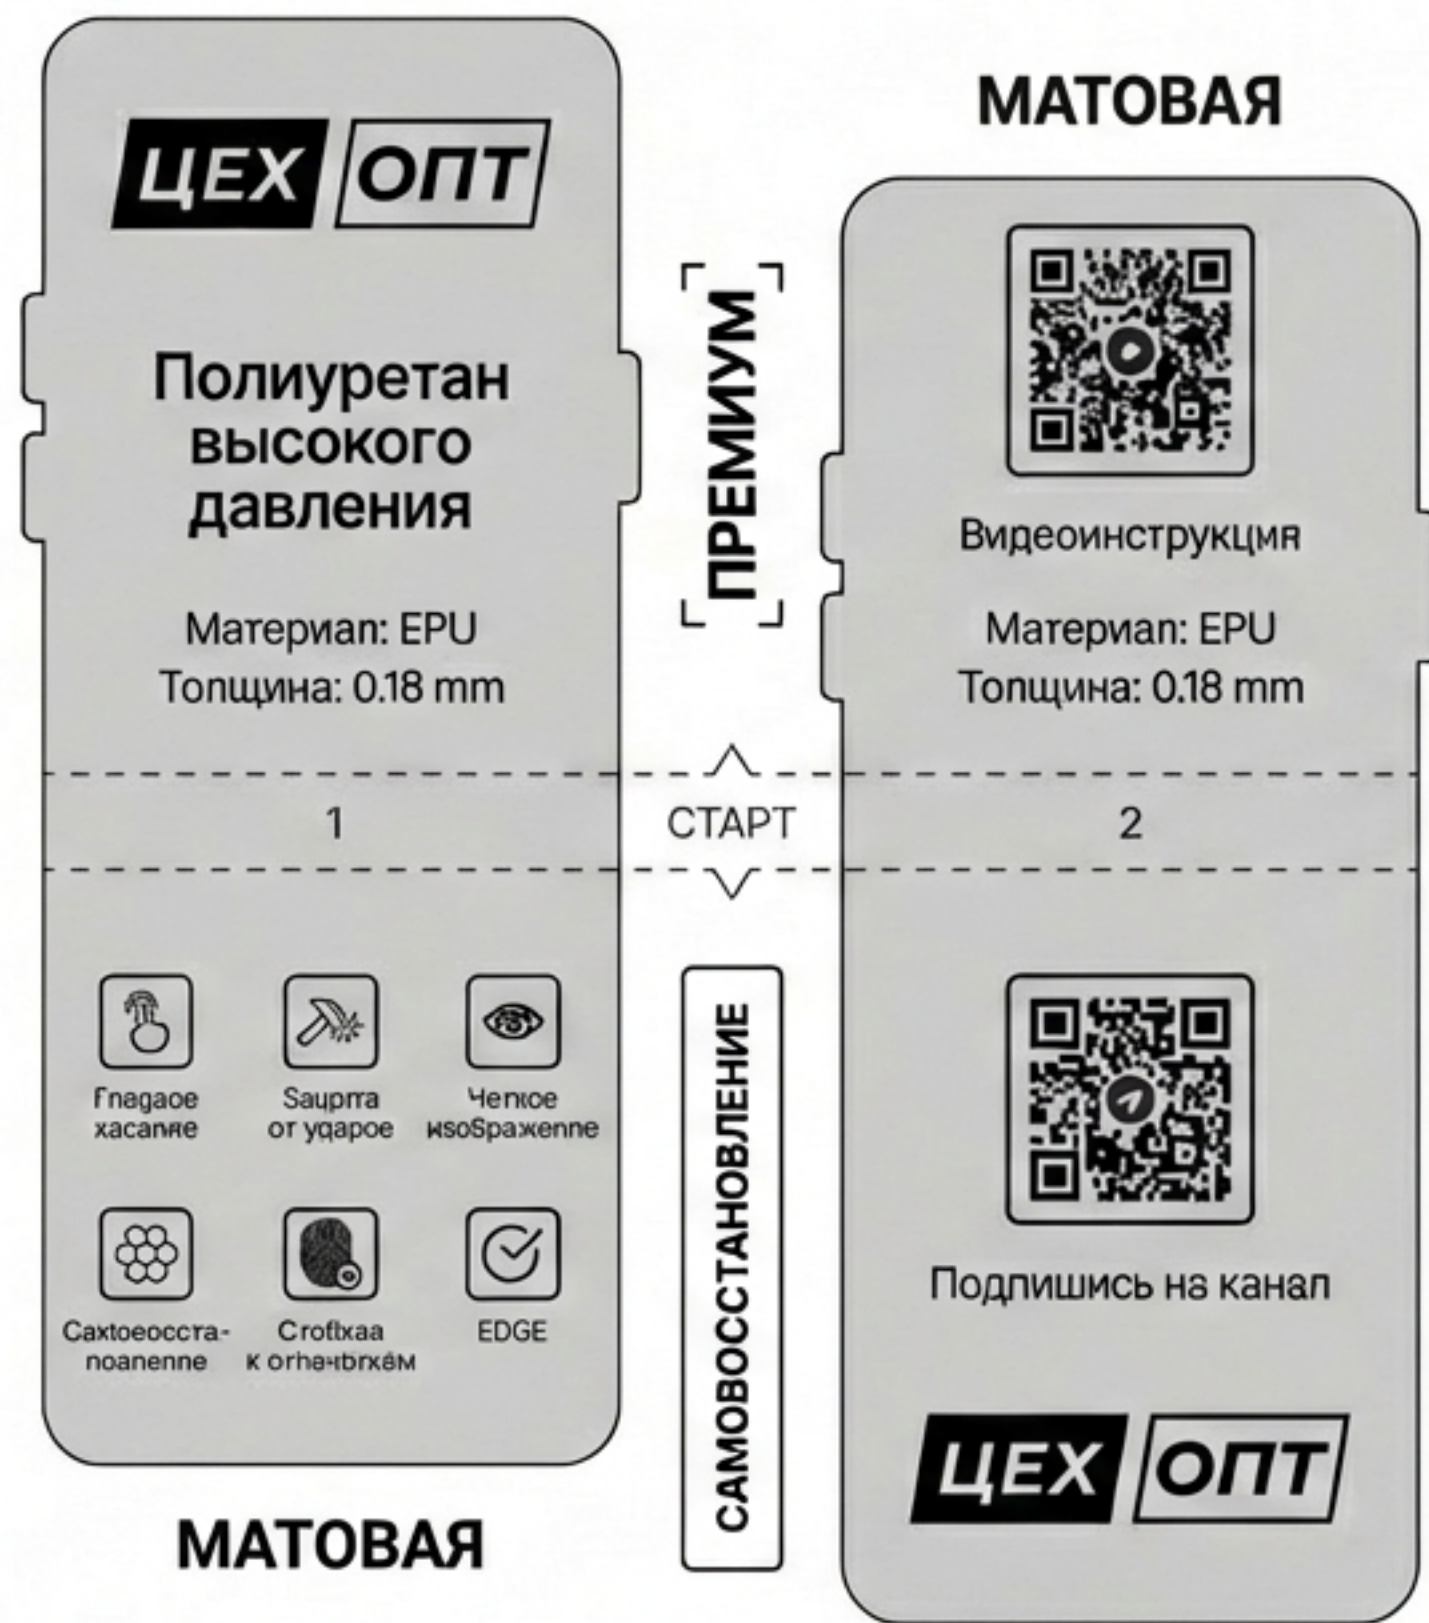

КАТАЛОГ ЗАЩИТНЫХ ПОКРЫТИЙ

(Каталог защитных покрытий) и оборудование
Полиуретан высокого давления (EPU/TPU) и оборудование

ГЛЯНЦЕВАЯ EPU 0.18MM (STANDARD)

2в1 (На 2 телефона)

- Полиуретан высокого давления (EPU)
- Эффект стекла, идеальное отражение
- Самовосстановление и защита от ударов
- Подходит для дисплеев EDGE

ОПТОВАЯ ЦЕНА: 210₽

РОЗНИЦА: 1200-1500₽

РАЗМЕР: 160x180 MM

ТОЛЩИНА: 0.18 MM

СТРАНА: КОРЕЯ

МАТОВАЯ EPU 0.18MM (STANDARD)

2в1 (На 2 телефона)

- Мелкозернистая структура
- Не оставляет отпечатков пальцев
- Тактильно приятное скольжение
- Подходит для дисплеев EDGE